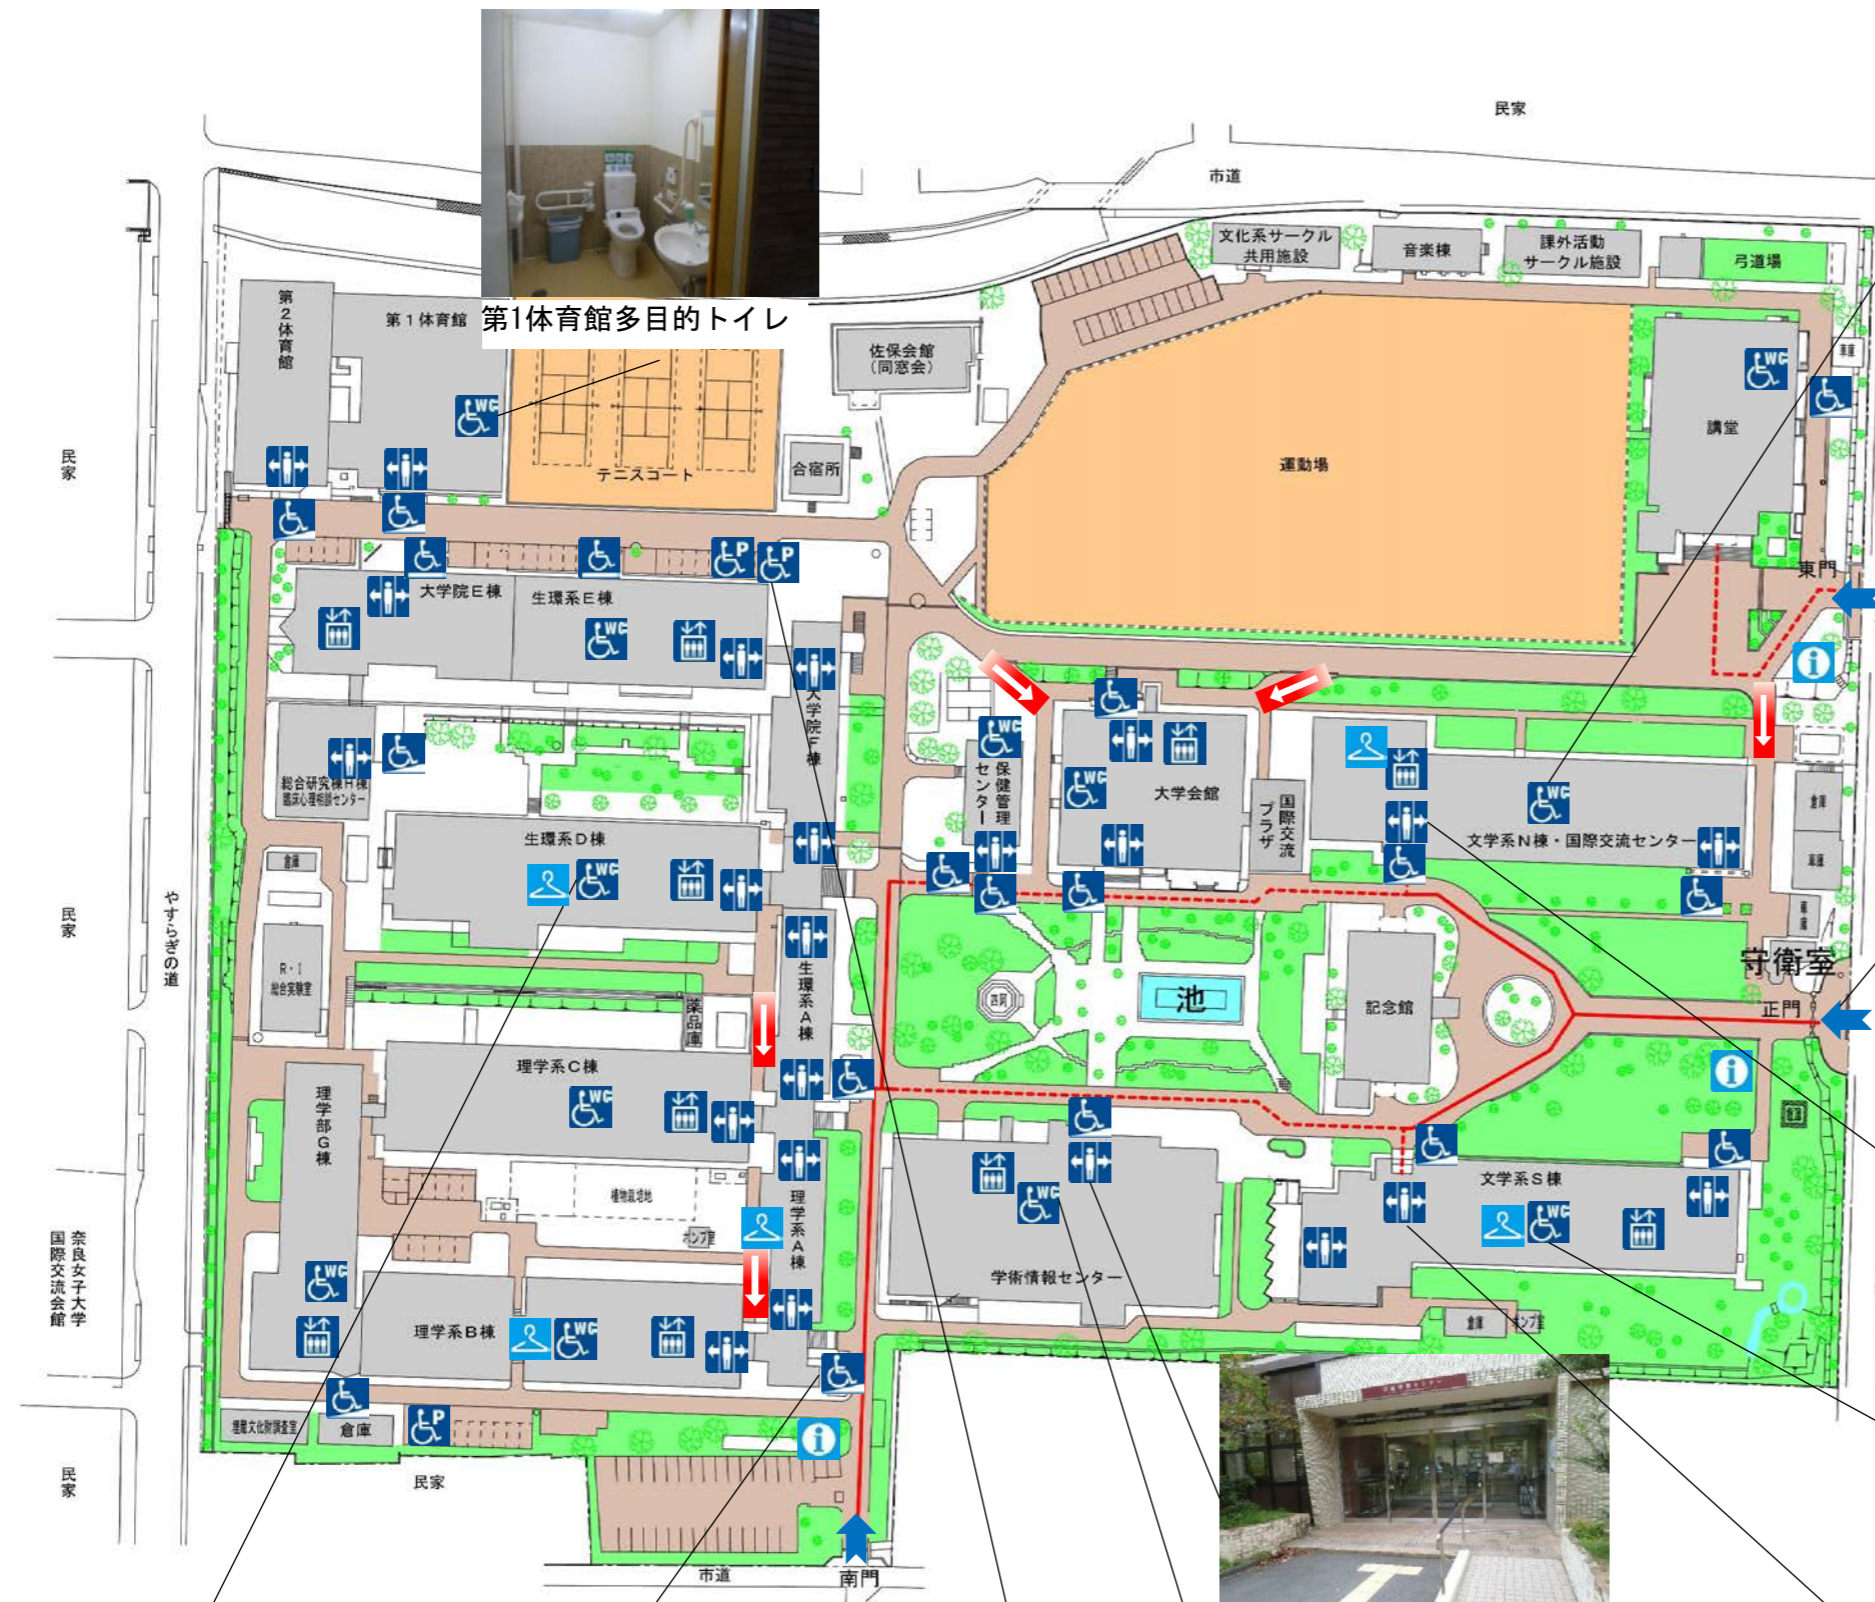

奈良女子大学 北魚屋キャンパス バリアフリーマップ

凡例

- 段差のない構内出入口
- 構内案内板
- 傾斜路(急勾配)
- 障害者等用駐車場
- エレベーター
- 自動ドア
- 段差のない出入口
- スロープ
- 多目的トイレ
- バリアフリー経路
- 視覚誘導ブロック
- フィットングルーム

理学系A棟:1F
 理学系B棟:2・4F
 生環系D棟:2・4F
 文学系S棟:1~3F
 文学系N棟:1F